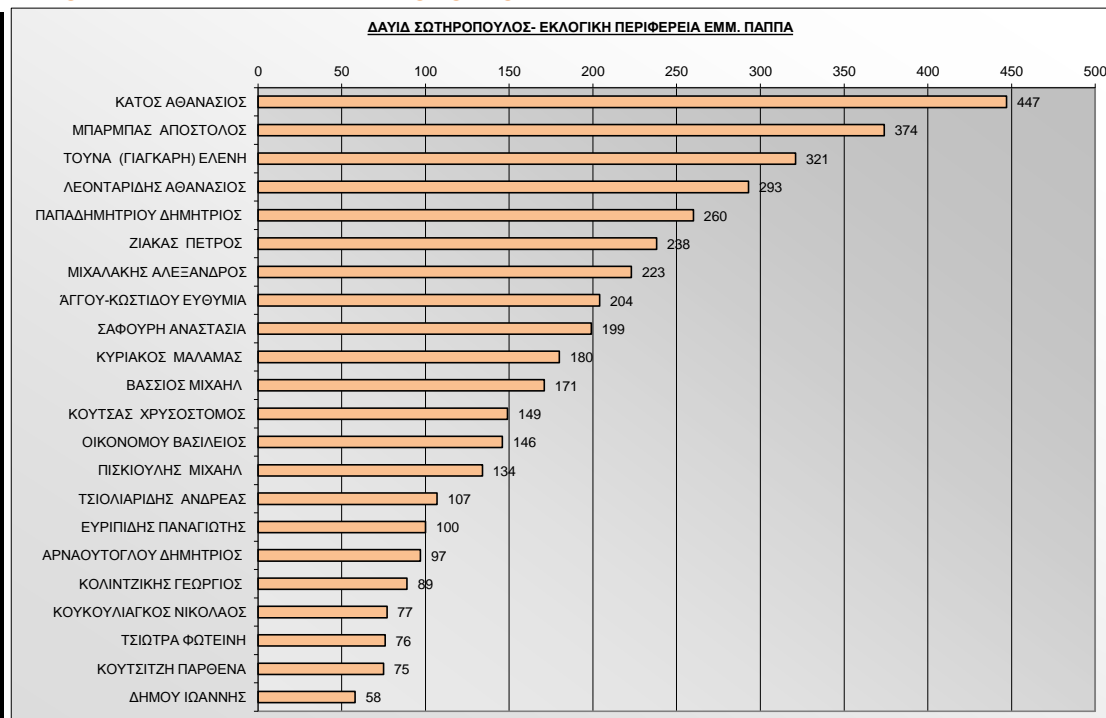

Α/Α	ΥΠΟΨΗΦΙΟΣ	ΣΥΝΟΛΟ ΕΜ. ΠΑΠΠΑ	ΣΥΝΟΛΟ ΣΤΡΥΜΟΝΑ	ΓΕΝΙΚΟ ΣΥΝΟΛΟ ΝΕΟΥ ΔΗΜΟΥ
1	ΚΑΤΟΣ ΑΘΑΝΑΣΙΟΣ	277	170	447
2	ΜΠΑΡΜΠΑΣ ΑΠΟΣΤΟΛΟΣ	242	132	374
3	ΤΟΥΝΑ (ΓΙΑΓΚΑΡΗ) ΕΛΕΝΗ	204	117	321
4	ΛΕΟΝΤΑΡΙΔΗΣ ΑΘΑΝΑΣΙΟΣ	154	139	293
5	ΠΑΠΑΔΗΜΗΤΡΙΟΥ ΔΗΜΗΤΡΙΟΣ	178	82	260
6	ΖΙΑΚΑΣ ΠΕΤΡΟΣ	196	42	238
7	ΜΙΧΑΛΑΚΗΣ ΑΛΕΞΑΝΔΡΟΣ	169	54	223
8	ΑΓΓΟΥ-ΚΩΣΤΙΔΟΥ ΕΥΘΥΜΙΑ	95	109	204
9	ΣΑΦΟΥΡΗ ΑΝΑΣΤΑΣΙΑ	158	41	199
10	ΚΥΡΙΑΚΟΣ ΜΑΛΑΜΑΣ	123	57	180
11	ΒΑΣΣΙΟΣ ΜΙΧΑΗΛ	142	29	171
12	ΚΟΥΤΣΑΣ ΧΡΥΣΟΣΤΟΜΟΣ	111	38	149
13	ΟΙΚΟΝΟΜΟΥ ΒΑΣΙΛΕΙΟΣ	115	31	146
14	ΠΙΣΚΙΟΥΛΗΣ ΜΙΧΑΗΛ	99	35	134
15	ΤΣΙΟΛΙΑΡΙΔΗΣ ΑΝΔΡΕΑΣ	58	49	107
16	ΕΥΡΙΠΙΔΗΣ ΠΑΝΑΓΙΩΤΗΣ	85	15	100
17	ΑΡΝΑΟΥΤΟΓΛΟΥ ΔΗΜΗΤΡΙΟΣ	77	20	97
18	ΚΟΛΙΝΤΖΙΚΗΣ ΓΕΩΡΓΙΟΣ	67	22	89
19	ΚΟΥΚΟΥΛΙΑΓΚΟΣ ΝΙΚΟΛΑΟΣ	50	27	77
20	ΤΣΙΩΤΡΑ ΦΩΤΕΙΝΗ	44	32	76
21	ΚΟΥΤΣΙΤΖΗ ΠΑΡΘΕΝΑ	57	18	75
22	ΔΗΜΟΥ ΙΩΑΝΝΗΣ	38	20	58
Α/Α	ΥΠΟΨΗΦΙΟΣ	ΣΥΝΟΛΟ ΕΜ. ΠΑΠΠΑ	ΣΥΝΟΛΟ ΣΤΡΥΜΟΝΑ	ΓΕΝΙΚΟ ΣΥΝΟΛΟ ΝΕΟΥ ΔΗΜΟΥ
1	ΒΑΚΙΡΤΖΗΣ ΑΝΕΣΤΗΣ	33	637	670
2	ΣΚΟΥΛΙΔΗΣ ΣΥΜΕΩΝ	46	546	592
3	ΓΚΙΟΡΓΚΙΝΗΣ ΔΗΜΗΤΡΙΟΣ	26	543	569
4	ΚΟΤΣΑΝΙΔΗΣ ΚΩΝΣΤΑΝΤΙΝΟΣ	31	487	518
5	ΡΑΪΚΟΠΟΥΛΟΥ ΚΑΛΛΙΟΠΗ (ΠΟΠΗ)	97	393	490
6	ΑΛΛΗΛΕΓΚΟΥ ΠΑΝΑΓΙΩΤΑ	178	115	293
7	ΛΑΜΠΑΚΗΣ ΔΗΜΗΤΡΙΟΣ	40	251	291
8	ΛΑΪΟΣ ΧΡΗΣΤΟΣ (ΧΡΙΣΤΟΔΟΥΛΟΣ)	78	203	281
9	ΣΙΩΠΗΣ ΕΙΡΗΝΑΙΟΣ (ΒΑΛΑΝΤΗΣ)	40	224	264
10	ΑΣΣΑΝΑΚΙΔΗΣ ΧΡΗΣΤΟΣ	24	227	251
11	ΠΑΠΑΔΟΠΟΥΛΟΣ ΒΑΣΙΛΕΙΟΣ	32	209	241
12	ΠΑΡΣΕΝΑΚΗΣ ΑΝΤΩΝΙΟΣ	19	216	235
13	ΜΥΛΩΝΑ ΙΩΑΝΝΑ	34	97	131
14	ΔΑΥΚΟΥ -ΤΣΙΡΟΠΟΥΛΟΥ ΜΑΡΙΑ	28	94	122
15	ΑΝΘΟΥΛΑΚΗ ΚΑΦΕΝΙΑ	16	99	115
16	ΝΑΝΟΣ ΙΩΑΝΝΗΣ	19	75	94
17	ΖΟΥΡΝΑΤΖΗΣ ΓΕΩΡΓΙΟΣ	16	67	83
18	ΚΟΥΖΟΥΤΖΙΔΟΥ ΓΛΥΚΕΡΙΑ	7	57	64