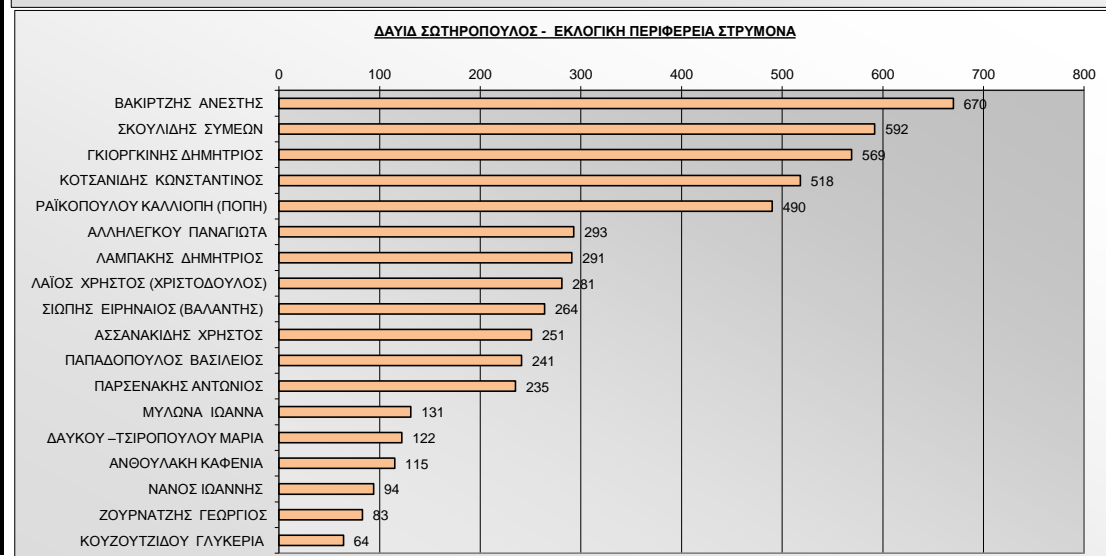

Α/Α	ΥΠΟΨΗΦΙΟΣ	ΣΥΝΟΛΟ ΕΜ. ΠΑΠΠΑ	ΣΥΝΟΛΟ ΣΤΡΥΜΟΝΑ	ΓΕΝΙΚΟ ΣΥΝΟΛΟ ΝΕΟΥ ΔΗΜΟΥ
1	ΚΑΤΟΣ ΑΘΑΝΑΣΙΟΣ	277	170	447
2	ΜΠΑΡΜΠΑΣ ΑΠΟΣΤΟΛΟΣ	242	132	374
3	ΤΟΥΝΑ (ΓΙΑΓΚΑΡΗ) ΕΛΕΝΗ	204	117	321
4	ΛΕΟΝΤΑΡΙΔΗΣ ΑΘΑΝΑΣΙΟΣ	154	139	293
5	ΠΑΠΑΔΗΜΗΤΡΙΟΥ ΔΗΜΗΤΡΙΟΣ	178	82	260
6	ΖΙΑΚΑΣ ΠΕΤΡΟΣ	196	42	238
7	ΜΙΧΑΛΑΚΗΣ ΑΛΕΞΑΝΔΡΟΣ	169	54	223
8	ΑΓΓΟΥ-ΚΩΣΤΙΔΟΥ ΕΥΘΥΜΙΑ	95	109	204
9	ΣΑΦΟΥΡΗ ΑΝΑΣΤΑΣΙΑ	158	41	199
10	ΚΥΡΙΑΚΟΣ ΜΑΛΑΜΑΣ	123	57	180
11	ΒΑΣΣΙΟΣ ΜΙΧΑΗΛ	142	29	171
12	ΚΟΥΤΣΑΣ ΧΡΥΣΟΣΤΟΜΟΣ	111	38	149
13	ΟΙΚΟΝΟΜΟΥ ΒΑΣΙΛΕΙΟΣ	115	31	146
14	ΠΙΣΚΙΟΥΛΗΣ ΜΙΧΑΗΛ	99	35	134
15	ΤΣΙΟΛΙΑΡΙΔΗΣ ΑΝΔΡΕΑΣ	58	49	107
16	ΕΥΡΙΠΙΔΗΣ ΠΑΝΑΓΙΩΤΗΣ	85	15	100
17	ΑΡΝΑΟΥΤΟΓΛΟΥ ΔΗΜΗΤΡΙΟΣ	77	20	97
18	ΚΟΛΙΝΤΖΙΚΗΣ ΓΕΩΡΓΙΟΣ	67	22	89
19	ΚΟΥΚΟΥΛΙΑΓΚΟΣ ΝΙΚΟΛΑΟΣ	50	27	77
20	ΤΣΙΩΤΡΑ ΦΩΤΕΙΝΗ	44	32	76
21	ΚΟΥΤΣΙΤΖΗ ΠΑΡΘΕΝΑ	57	18	75
22	ΔΗΜΟΥ ΙΩΑΝΝΗΣ	38	20	58
Α/Α	ΥΠΟΨΗΦΙΟΣ	ΣΥΝΟΛΟ ΕΜ. ΠΑΠΠΑ	ΣΥΝΟΛΟ ΣΤΡΥΜΟΝΑ	ΓΕΝΙΚΟ ΣΥΝΟΛΟ ΝΕΟΥ ΔΗΜΟΥ
1	ΒΑΚΙΡΤΖΗΣ ΑΝΕΣΤΗΣ	33	637	670
2	ΣΚΟΥΛΙΔΗΣ ΣΥΜΕΩΝ	46	546	592
3	ΓΚΙΟΡΓΚΙΝΗΣ ΔΗΜΗΤΡΙΟΣ	26	543	569
4	ΚΟΤΣΑΝΙΔΗΣ ΚΩΝΣΤΑΝΤΙΝΟΣ	31	487	518
5	ΡΑΪΚΟΠΟΥΛΟΥ ΚΑΛΛΙΟΠΗ (ΠΟΠΗ)	97	393	490
6	ΑΛΛΗΛΕΓΚΟΥ ΠΑΝΑΓΙΩΤΑ	178	115	293
7	ΛΑΜΠΑΚΗΣ ΔΗΜΗΤΡΙΟΣ	40	251	291
8	ΛΑΪΟΣ ΧΡΗΣΤΟΣ (ΧΡΙΣΤΟΔΟΥΛΟΣ)	78	203	281
9	ΣΙΩΠΗΣ ΕΙΡΗΝΑΙΟΣ (ΒΑΛΑΝΤΗΣ)	40	224	264
10	ΑΣΣΑΝΑΚΙΔΗΣ ΧΡΗΣΤΟΣ	24	227	251
11	ΠΑΠΑΔΟΠΟΥΛΟΣ ΒΑΣΙΛΕΙΟΣ	32	209	241
12	ΠΑΡΣΕΝΑΚΗΣ ΑΝΤΩΝΙΟΣ	19	216	235
13	ΜΥΛΩΝΑ ΙΩΑΝΝΑ	34	97	131
14	ΔΑΥΚΟΥ -ΤΣΙΡΟΠΟΥΛΟΥ ΜΑΡΙΑ	28	94	122
15	ΑΝΘΟΥΛΑΚΗ ΚΑΦΕΝΙΑ	16	99	115
16	ΝΑΝΟΣ ΙΩΑΝΝΗΣ	19	75	94
17	ΖΟΥΡΝΑΤΖΗΣ ΓΕΩΡΓΙΟΣ	16	67	83
18	ΚΟΥΖΟΥΤΖΙΔΟΥ ΓΛΥΚΕΡΙΑ	7	57	64