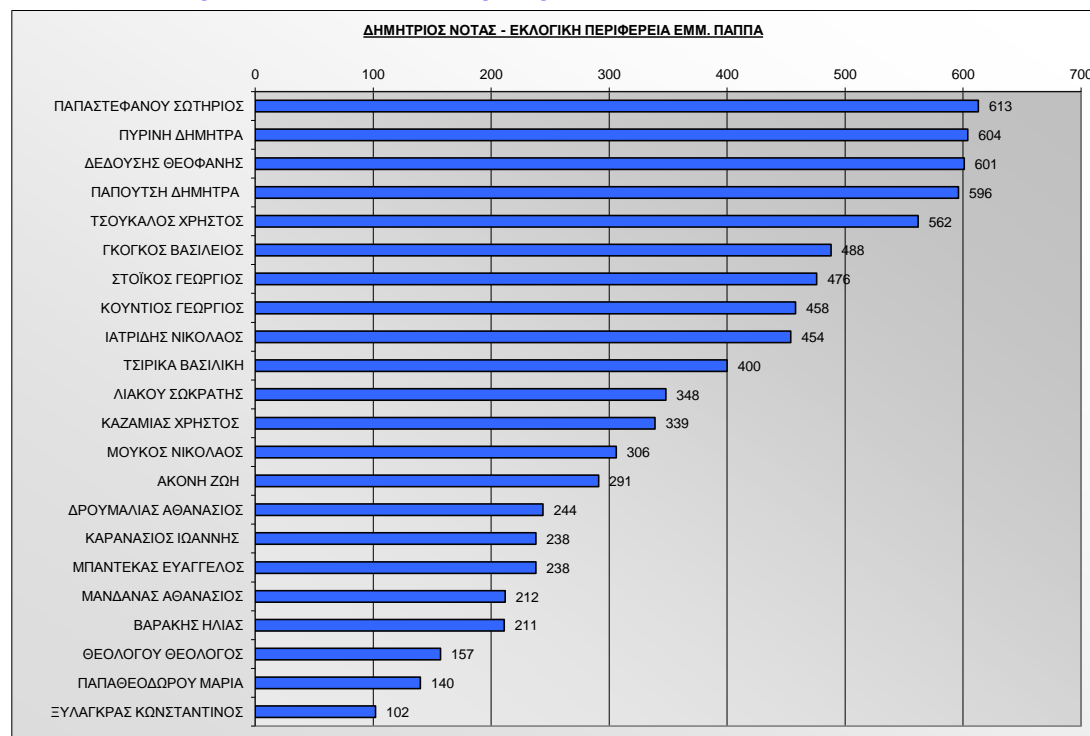

ΜΑΖΙ ΓΙΑ ΤΟ ΔΗΜΟ ΜΑΣ ΔΗΜΟΤΙΚΗ ΚΙΝΗΣΗ ΕΜΜΑΝΟΥΗΛ ΠΑΠΠΑ-ΔΗΜΗΤΡΙΟΣ ΝΟΤΑΣ

A/A	ΥΠΟΨΗΦΙΟΣ	ΣΥΝΟΛΟ ΕΜ. ΠΑΠΠΑ	ΣΥΝΟΛΟ ΣΤΡΥΜΟΝΑ	ΓΕΝΙΚΟ ΣΥΝΟΛΟ ΝΕΟΥ ΔΗΜΟΥ
1	ΠΑΠΑΣΤΕΦΑΝΟΥ ΣΩΤΗΡΙΟΣ	511	102	613
2	ΠΥΡΙΝΗ ΔΗΜΗΤΡΑ	417	187	604
3	ΔΕΔΟΥΣΗΣ ΘΕΟΦΑΝΗΣ	434	167	601
4	ΠΑΠΟΥΤΣΗ ΔΗΜΗΤΡΑ	505	91	596
5	ΤΣΟΥΚΑΛΟΣ ΧΡΗΣΤΟΣ	428	134	562
6	ΓΚΟΓΚΟΣ ΒΑΣΙΛΕΙΟΣ	365	123	488
7	ΣΤΟΪΚΟΣ ΓΕΩΡΓΙΟΣ	406	70	476
8	ΚΟΥΝΤΙΟΣ ΓΕΩΡΓΙΟΣ	416	42	458
9	ΙΑΤΡΙΔΗΣ ΝΙΚΟΛΑΟΣ	433	21	454
10	ΤΣΙΡΙΚΑ ΒΑΣΙΛΙΚΗ	340	60	400
11	ΛΙΑΚΟΥ ΣΩΚΡΑΤΗΣ	343	5	348
12	ΚΑΖΑΜΙΑΣ ΧΡΗΣΤΟΣ	297	42	339
13	ΜΟΥΚΟΣ ΝΙΚΟΛΑΟΣ	266	40	306
14	ΑΚΟΝΗ ΖΩΗ	267	24	291
15	ΔΡΟΥΜΑΛΙΑΣ ΑΘΑΝΑΣΙΟΣ	223	21	244
16	ΚΑΡΑΝΑΣΙΟΣ ΙΩΑΝΝΗΣ	225	13	238
17	ΜΠΑΝΤΕΚΑΣ ΕΥΑΓΓΕΛΟΣ	227	11	238
18	ΜΑΝΔΑΝΑΣ ΑΘΑΝΑΣΙΟΣ	159	53	212
19	ΒΑΡΑΚΗΣ ΗΛΙΑΣ	205	6	211
20	ΘΕΟΛΟΓΟΥ ΘΕΟΛΟΓΟΣ	121	36	157
21	ΠΑΠΑΘΕΟΔΩΡΟΥ ΜΑΡΙΑ	120	20	140
22	ΞΥΛΑΓΚΡΑΣ ΚΩΝΣΤΑΝΤΙΝΟΣ	94	8	102

A/A	ΥΠΟΨΗΦΙΟΣ	ΣΥΝΟΛΟ ΕΜ. ΠΑΠΠΑ	ΣΥΝΟΛΟ ΣΤΡΥΜΟΝΑ	ΓΕΝΙΚΟ ΣΥΝΟΛΟ ΝΕΟΥ ΔΗΜΟΥ
1	ΧΡΙΣΤΟΔΟΥΛΟΥ ΑΛΕΞΑΝΔΡΟΣ	142	440	582
2	ΘΕΟΔΟΣΙΑΔΗΣ ΘΕΟΔΟΣΙΟΣ	203	362	565
3	ΚΑΖΑΚΗΣ ΣΤΕΡΓΙΟΣ	128	396	524
4	ΖΑΓΚΑΣ ΦΩΤΙΟΣ	191	261	452
5	ΒΑΣΙΛΑΚΟΣ ΒΑΣΙΛΕΙΟΣ	78	356	434
6	ΚΕΤΣΕΤΖΗΣ ΜΙΧΑΗΛ	163	262	425
7	ΤΖΙΜΟΥΛΑΚΟΣ ΔΗΜΗΤΡΙΟΣ	68	334	402
8	ΜΠΑΖΔΑΝΗΣ ΑΘΑΝΑΣΙΟΣ	128	260	388
9	ΤΖΟΥΛΗΣ ΑΛΕΞΑΝΔΡΟΣ	149	222	371
10	ΤΣΑΜΑΡΙΔΗΣ ΔΗΜΗΤΡΙΟΣ	78	197	275
11	ΑΝΘΟΥΛΑΚΗΣ ΔΗΜΗΤΡΙΟΣ	74	168	242
12	ΚΑΓΙΟΓΛΙΔΟΥ ΘΕΟΔΩΡΑ	97	141	238
13	ΧΑΤΖΗΟΡΔΑΝΟΥ ΑΜΑΛΙΑ	46	192	238
14	ΓΟΥΛΑΣ ΧΡΗΣΤΟΣ	70	156	226
15	ΜΑΤΖΙΡΗ ΜΑΡΙΑ	50	60	110
16	ΠΟΛΥΜΕΝΟΠΟΥΛΟΥ ΒΑΪΑ	47	60	107