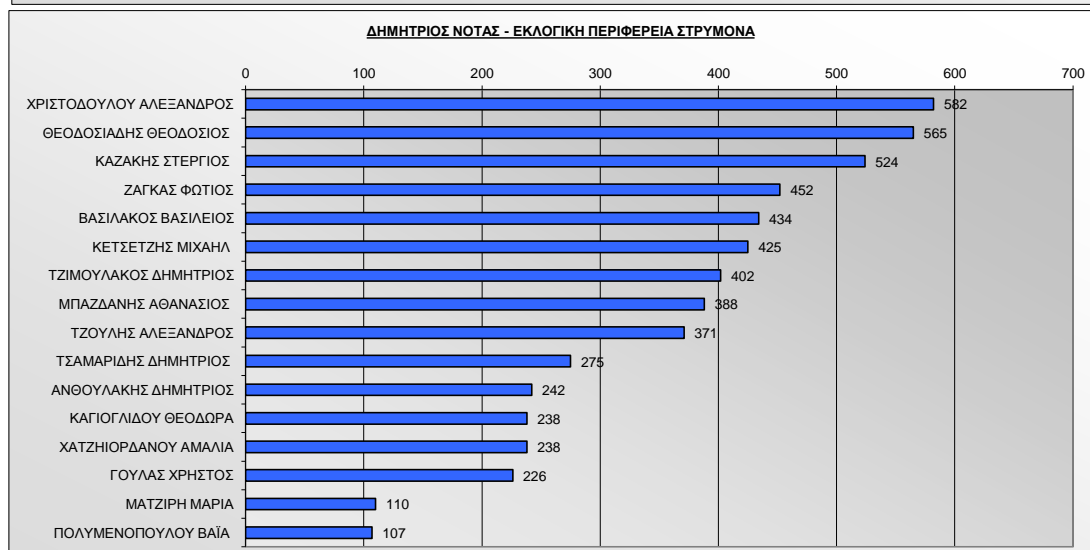

ΜΑΖΙ ΓΙΑ ΤΟ ΔΗΜΟ ΜΑΣ ΔΗΜΟΤΙΚΗ ΚΙΝΗΣΗ ΕΜΜΑΝΟΥΗΛ ΠΑΠΠΑ-ΔΗΜΗΤΡΙΟΣ ΝΟΤΑΣ

A/A	ΥΠΟΨΗΦΙΟΣ	ΣΥΝΟΛΟ ΕΜ. ΠΑΠΠΑ	ΣΥΝΟΛΟ ΣΤΡΥΜΟΝΑ	ΓΕΝΙΚΟ ΣΥΝΟΛΟ ΝΕΟΥ ΔΗΜΟΥ
1	ΠΑΠΑΣΤΕΦΑΝΟΥ ΣΩΤΗΡΙΟΣ	511	102	613
2	ΠΥΡΙΝΗ ΔΗΜΗΤΡΑ	417	187	604
3	ΔΕΔΟΥΣΗΣ ΘΕΟΦΑΝΗΣ	434	167	601
4	ΠΑΠΟΥΤΣΗ ΔΗΜΗΤΡΑ	505	91	596
5	ΤΣΟΥΚΑΛΟΣ ΧΡΗΣΤΟΣ	428	134	562
6	ΓΚΟΓΚΟΣ ΒΑΣΙΛΕΙΟΣ	365	123	488
7	ΣΤΟΪΚΟΣ ΓΕΩΡΓΙΟΣ	406	70	476
8	ΚΟΥΝΤΙΟΣ ΓΕΩΡΓΙΟΣ	416	42	458
9	ΙΑΤΡΙΔΗΣ ΝΙΚΟΛΑΟΣ	433	21	454
10	ΤΣΙΡΙΚΑ ΒΑΣΙΛΙΚΗ	340	60	400
11	ΛΙΑΚΟΥ ΣΩΚΡΑΤΗΣ	343	5	348
12	ΚΑΖΑΜΙΑΣ ΧΡΗΣΤΟΣ	297	42	339
13	ΜΟΥΚΟΣ ΝΙΚΟΛΑΟΣ	266	40	306
14	ΑΚΟΝΗ ΖΩΗ	267	24	291
15	ΔΡΟΥΜΑΛΙΑΣ ΑΘΑΝΑΣΙΟΣ	223	21	244
16	ΚΑΡΑΝΑΣΙΟΣ ΙΩΑΝΝΗΣ	225	13	238
17	ΜΠΑΝΤΕΚΑΣ ΕΥΑΓΓΕΛΟΣ	227	11	238
18	ΜΑΝΔΑΝΑΣ ΑΘΑΝΑΣΙΟΣ	159	53	212
19	ΒΑΡΑΚΗΣ ΗΛΙΑΣ	205	6	211
20	ΘΕΟΛΟΓΟΥ ΘΕΟΛΟΓΟΣ	121	36	157
21	ΠΑΠΑΘΕΟΔΩΡΟΥ ΜΑΡΙΑ	120	20	140
22	ΞΥΛΑΓΚΡΑΣ ΚΩΝΣΤΑΝΤΙΝΟΣ	94	8	102

A/A	ΥΠΟΨΗΦΙΟΣ	ΣΥΝΟΛΟ ΕΜ. ΠΑΠΠΑ	ΣΥΝΟΛΟ ΣΤΡΥΜΟΝΑ	ΓΕΝΙΚΟ ΣΥΝΟΛΟ ΝΕΟΥ ΔΗΜΟΥ
1	ΧΡΙΣΤΟΔΟΥΛΟΥ ΑΛΕΞΑΝΔΡΟΣ	142	440	582
2	ΘΕΟΔΟΣΙΑΔΗΣ ΘΕΟΔΟΣΙΟΣ	203	362	565
3	ΚΑΖΑΚΗΣ ΣΤΕΡΓΙΟΣ	128	396	524
4	ΖΑΓΚΑΣ ΦΩΤΙΟΣ	191	261	452
5	ΒΑΣΙΛΑΚΟΣ ΒΑΣΙΛΕΙΟΣ	78	356	434
6	ΚΕΤΣΕΤΖΗΣ ΜΙΧΑΗΛ	163	262	425
7	ΤΖΙΜΟΥΛΑΚΟΣ ΔΗΜΗΤΡΙΟΣ	68	334	402
8	ΜΠΑΖΔΑΝΗΣ ΑΘΑΝΑΣΙΟΣ	128	260	388
9	ΤΖΟΥΛΗΣ ΑΛΕΞΑΝΔΡΟΣ	149	222	371
10	ΤΣΑΜΑΡΙΔΗΣ ΔΗΜΗΤΡΙΟΣ	78	197	275
11	ΑΝΘΟΥΛΑΚΗΣ ΔΗΜΗΤΡΙΟΣ	74	168	242
12	ΚΑΓΙΟΓΛΙΔΟΥ ΘΕΟΔΩΡΑ	97	141	238
13	ΧΑΤΖΗΟΡΔΑΝΟΥ ΑΜΑΛΙΑ	46	192	238
14	ΓΟΥΛΑΣ ΧΡΗΣΤΟΣ	70	156	226
15	ΜΑΤΖΙΡΗ ΜΑΡΙΑ	50	60	110
16	ΠΟΛΥΜΕΝΟΠΟΥΛΟΥ ΒΑΪΑ	47	60	107