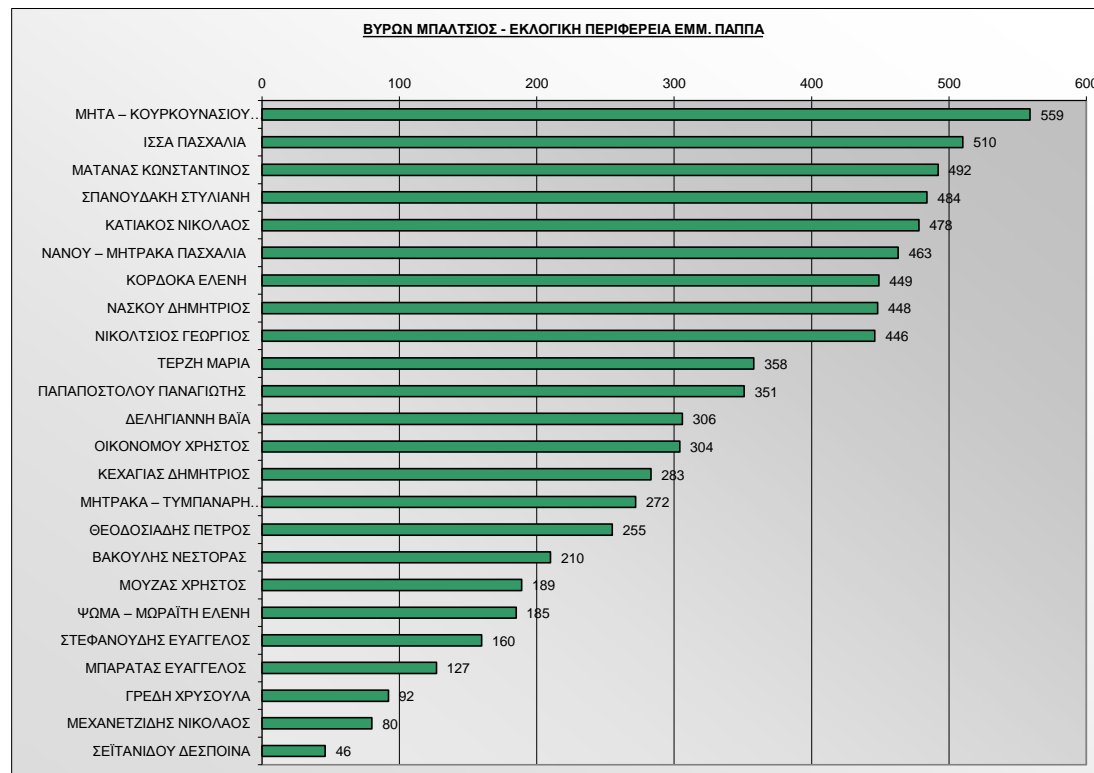

ΔΗΜΟΣ ΕΜΜΑΝΟΥΗΛ ΠΑΠΠΑ - ΔΗΜΟΤΙΚΕΣ ΕΚΛΟΓΕΣ 2014
ΠΙΝΑΚΑΣ Γ. ΚΑΤΑΤΑΞΗ ΥΠΟΨΗΦΙΩΝ ΑΝΑ ΨΗΦΟΔΕΛΤΙΟ (Α' ΚΥΡΙΑΚΗ)

51,0 ΑΠΟ 51 ΕΚΛΟΓΙΚΑ ΤΜΗΜΑΤΑ (100,0 %)

ΕΛΕΥΘΕΡΗ ΔΗΜΟΤΙΚΗ ΚΙΝΗΣΗ ΠΟΛΙΤΩΝ ΔΗΜΟΥ ΕΜΜ. ΠΑΠΠΑ-ΒΥΡΩΝ ΜΠΑΛΤΣΙΟΣ

Α/Α	ΥΠΟΨΗΦΙΟΣ	ΣΥΝΟΛΟ ΕΜ. ΠΑΠΠΑ	ΣΥΝΟΛΟ ΣΤΡΥΜΟΝΑ	ΓΕΝΙΚΟ ΣΥΝΟΛΟ ΝΕΟΥ ΔΗΜΟΥ
1	ΜΗΤΑ – ΚΟΥΡΚΟΥΝΑΣΙΟΥ ΑΝΑΣΤΑΣΙΑ	415	144	559
2	ΙΣΣΑ ΠΑΣΧΑΛΙΑ	453	57	510
3	ΜΑΤΑΝΑΣ ΚΩΝΣΤΑΝΤΙΝΟΣ	436	56	492
4	ΣΠΑΝΟΥΔΑΚΗ ΣΤΥΛΙΑΝΗ	372	112	484
5	ΚΑΤΙΑΚΟΣ ΝΙΚΟΛΑΟΣ	458	20	478
6	ΝΑΝΟΥ – ΜΗΤΡΑΚΑ ΠΑΣΧΑΛΙΑ	402	61	463
7	ΚΟΡΔΟΚΑ ΕΛΕΝΗ	305	144	449
8	ΝΑΣΚΟΥ ΔΗΜΗΤΡΙΟΣ	350	98	448
9	ΝΙΚΟΛΤΣΙΟΣ ΓΕΩΡΓΙΟΣ	354	92	446
10	ΤΕΡΖΗ ΜΑΡΙΑ	315	43	358
11	ΠΑΠΑΠΟΣΤΟΛΟΥ ΠΑΝΑΓΙΩΤΗΣ	326	25	351
12	ΔΕΛΗΓΙΑΝΝΗ ΒΑΪΑ	283	23	306
13	ΟΙΚΟΝΟΜΟΥ ΧΡΗΣΤΟΣ	235	69	304
14	ΚΕΧΑΓΙΑΣ ΔΗΜΗΤΡΙΟΣ	270	13	283
15	ΜΗΤΡΑΚΑ – ΤΥΜΠΑΝΑΡΗ ΧΑΡΙΚΛΕΙΑ	244	28	272
16	ΘΕΟΔΟΣΙΑΔΗΣ ΠΕΤΡΟΣ	208	47	255
17	ΒΑΚΟΥΛΗΣ ΝΕΣΤΟΡΑΣ	205	5	210
18	ΜΟΥΖΑΣ ΧΡΗΣΤΟΣ	178	11	189
19	ΨΩΜΑ – ΜΩΡΑΪΤΗ ΕΛΕΝΗ	180	5	185
20	ΣΤΕΦΑΝΟΥΔΗΣ ΕΥΑΓΓΕΛΟΣ	97	63	160
21	ΜΠΑΡΑΤΑΣ ΕΥΑΓΓΕΛΟΣ	125	2	127
22	ΓΡΕΔΗ ΧΡΥΣΟΥΛΑ	89	3	92
23	ΜΕΧΑΝΕΤΖΙΔΗΣ ΝΙΚΟΛΑΟΣ	74	6	80
24	ΣΕΪΤΑΝΙΔΟΥ ΔΕΣΠΟΙΝΑ	42	4	46

Α/Α	ΥΠΟΨΗΦΙΟΣ	ΣΥΝΟΛΟ ΕΜ. ΠΑΠΠΑ	ΣΥΝΟΛΟ ΣΤΡΥΜΟΝΑ	ΓΕΝΙΚΟ ΣΥΝΟΛΟ ΝΕΟΥ ΔΗΜΟΥ
1	ΧΑΜΑΛΗ – ΠΗΛΙΟΥ ΒΑΪΑ	402	127	529
2	ΧΑΤΖΗΛΑΡΗΣ ΔΗΜΗΤΡΙΟΣ	102	331	433
3	ΑΛΙΑΤΙΔΗΣ ΘΕΟΔΩΡΟΣ	128	299	427
4	ΚΑΡΑΜΟΥΖΑΣ ΔΗΜΗΤΡΙΟΣ	105	286	391
5	ΓΙΑΜΑΓΚΑΚΗΣ ΑΝΔΡΕΑΣ	112	276	388
6	ΚΑΡΑΜΠΑΤΖΙΑΚΗΣ ΕΥΓΕΝΙΟΣ	128	248	376
7	ΚΟΜΠΕΛΙΤΗΣ ΓΕΩΡΓΙΟΣ	57	289	346
8	ΖΕΡΒΙΔΗΣ ΝΑΘΑΝΑΗΛ	74	258	332
9	ΚΟΥΜΠΑΛΗΣ ΔΗΜΗΤΡΙΟΣ	80	215	295
10	ΜΠΑΛΤΖΙΔΗΣ ΕΥΣΤΡΑΤΙΟΣ	79	211	290
11	ΠΕΤΡΟΒΑΛΗΣ ΧΡΗΣΤΟΣ	31	200	231
12	ΚΟΥΜΑΝΟΒΑΛΗΣ ΗΛΙΑΣ	37	148	185
13	ΣΟΥΛΙΟΣ ΘΕΟΔΩΡΟΣ	30	54	84