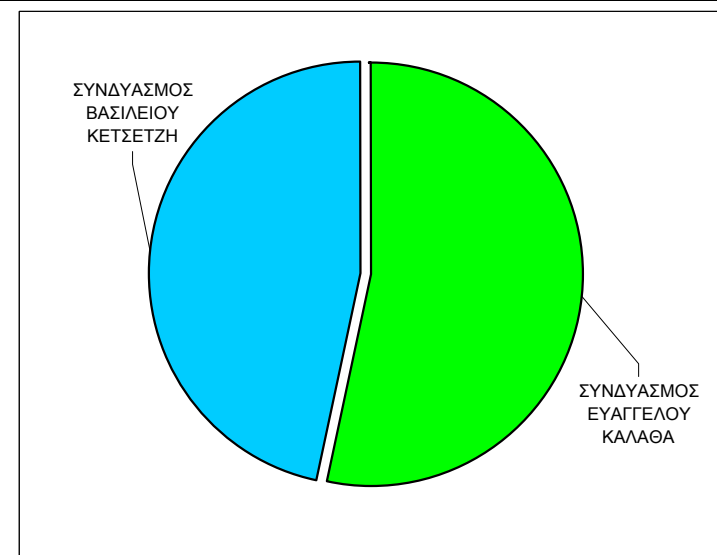

ΣΥΓΚΕΝΤΡΩΤΙΚΑ ΑΠΟΤΕΛΕΣΜΑΤΑ ΔΗΜΟΥ ΕΜΜΑΝΟΥΗΛ ΠΑΠΠΑ									
	ΧΡΥΣΟ	ΑΓΙΟ ΠΝΕΥΜΑ	ΔΑΦΝΟΥΔΙ	ΕΜΜ.ΠΑΠΠΑΣ	ΜΕΤΑΛΛΑ	Ν'ΕΟ ΣΟΥΛΙ	ΠΕΝΤΑΠΟΛΗ	ΤΟΥΜΠΑ	ΣΥΝΟΛΟ
ΕΓΓΕΓΡΑΜΜΕΝΟΙ	2.793	2.415	1.061	1.352	335	2.970	2.251	927	14.104
ΨΗΦΙΣΑΝΤΕΣ	1.583	1.381	547	694	193	1.670	1.114	512	7.694
ΣΥΝΟΛΟ ΑΚΥΡΑ-ΛΕΥΚΑ	51	49	22	38	10	73	60	26	329
ΕΓΚΥΡΑ	1.532	1.332	525	656	183	1.597	1.054	486	7.365
ΣΥΝΔΥΑΣΜΟΣ ΕΥΑΓΓΕΛΟΥ ΚΑΛΑΘΑ	1.192	677	184	288	94	705	566	291	3.997
ΣΥΝΔΥΑΣΜΟΣ ΒΑΣΙΛΕΙΟΥ ΚΕΤΣΕΤΖΗ	340	655	341	368	89	892	488	195	3.368
ΚΑΤΑΜΕΤΡΗΜΕΝΑ ΕΚΛΟΓΙΚΑ ΤΜΗΜΑΤΑ	6	6	3	3	1	7	5	2	33
	ΑΠΟ 6	ΑΠΟ 6	ΑΠΟ 3	ΑΠΟ 3	ΑΠΟ 1	ΑΠΟ 7	ΑΠΟ 5	ΑΠΟ 2	ΑΠΟ 33

ΣΥΓΚΕΝΤΡΩΤΙΚΑ ΑΠΟΤΕΛΕΣΜΑΤΑ ΔΗΜΟΥ				
ΕΚΛΟΓΙΚΑ ΤΜΗΜΑΤΑ				
	ΔΗΜΟΣ ΕΜΜ.ΠΑΠΠΑ	ΔΗΜΟΣ ΣΤΡΥΜΟΝΑ	59	ΑΠΟ 59
			ΣΥΝΟΛΟ	ΠΟΣΟΣΤΑ %
ΕΓΓΕΓΡΑΜΜΕΝΟΙ	14.104	10.038	24.142	
ΨΗΦΙΣΑΝΤΕΣ	7.694	5.427	13.121	54,35%
ΣΥΝΟΛΟ ΑΚΥΡΑ-ΛΕΥΚΑ	329	180	509	3,88%
ΕΓΚΥΡΑ	7.365	5.247	12.612	
ΣΥΝΔΥΑΣΜΟΣ ΕΥΑΓΓΕΛΟΥ ΚΑΛΑΘΑ	3.997	2.738	6.735	53,40%
ΣΥΝΔΥΑΣΜΟΣ ΒΑΣΙΛΕΙΟΥ ΚΕΤΣΕΤΖΗ	3.368	2.509	5.877	46,60%