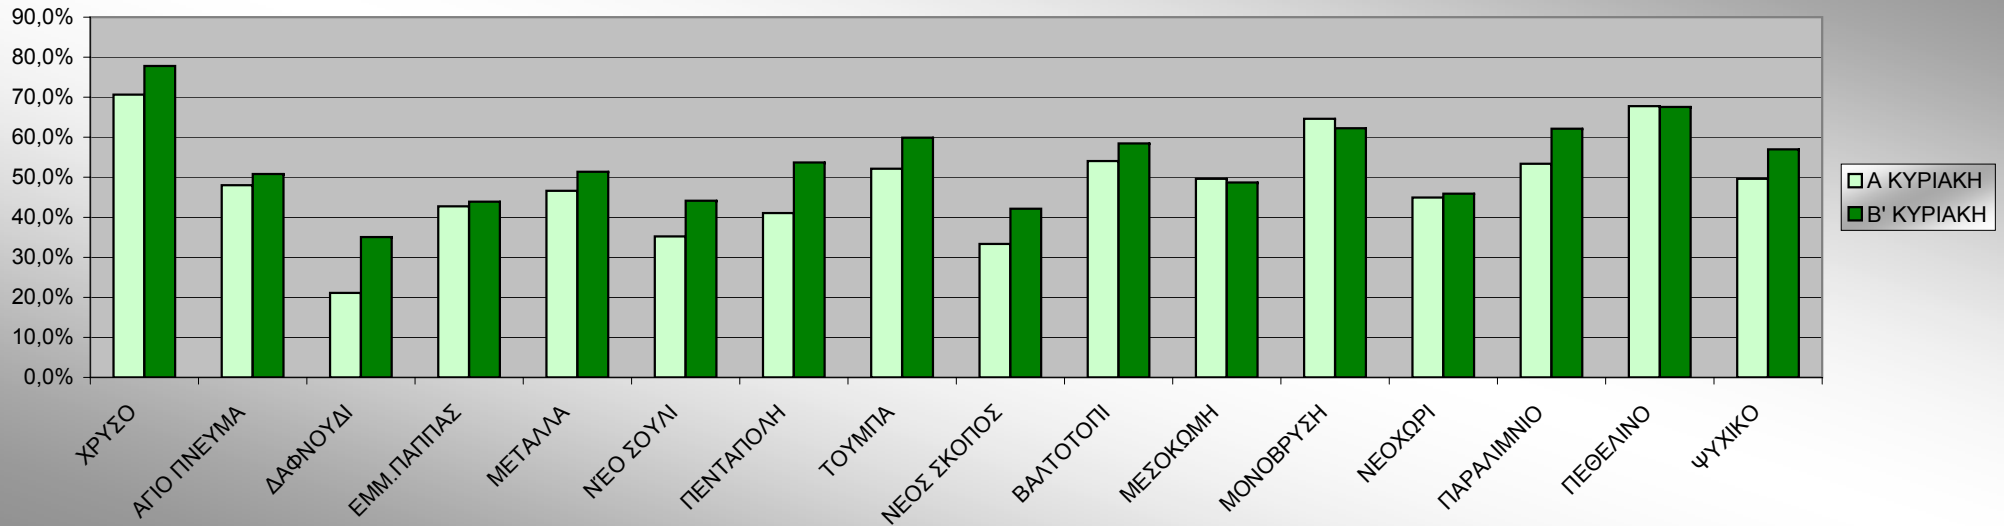

ΔΗΜΟΤΙΚΕΣ ΕΚΛΟΓΕΣ 2010
ΕΠΑΝΑΛΗΠΤΙΚΗ ΨΗΦΟΦΟΡΙΑ 14/11/2010 (Β' ΚΥΡΙΑΚΗ)

ΣΥΓΚΡΙΤΙΚΟ ΟΙΚΙΣΜΩΝ ΣΥΝΔΥΑΣΜΟΣ ΒΑΓΓΕΛΗ ΚΑΛΑΘΑ