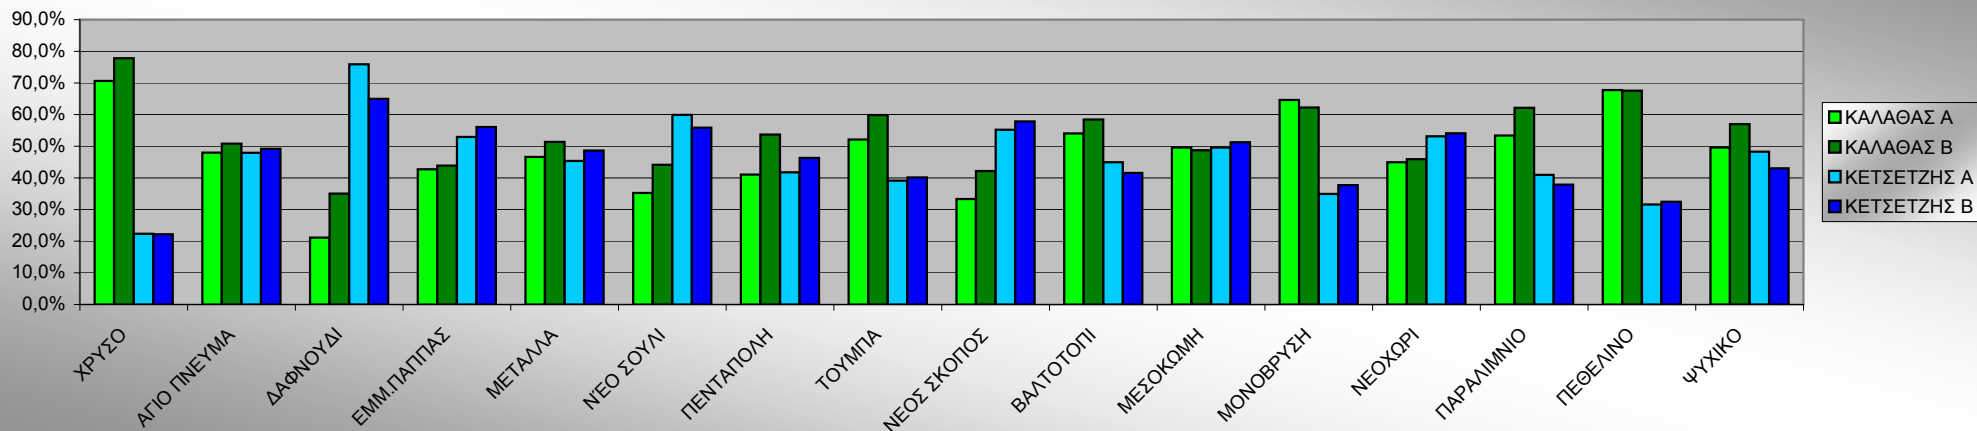

ΔΗΜΟΤΙΚΕΣ ΕΚΛΟΓΕΣ 2010
ΕΠΑΝΑΛΗΠΤΙΚΗ ΨΗΦΟΦΟΡΙΑ 14/11/2010 (Β' ΚΥΡΙΑΚΗ)

ΠΕΝΤΑΠΟΛΗ		ΕΚΛΟΓΙΚΑ ΤΜΗΜΑΤΑ										ΣΥΝΟΛΑ	
		146		147		148		149		150			
		A'	B'	A'	B'	A'	B'	A'	B'	A'	B'	A'	B'
ΕΓΓΕΓΡΑΜΜΕΝΟΙ		469		440		448		442		452		2.251	
ΨΗΦΙΣΑΝΤΕΣ		255	202	280	227	280	222	265	231	278	232	1.358	1.114
ΑΠΟΧΗ (%)		45,6%	56,9%	36,4%	48,4%	37,5%	50,4%	40,0%	47,7%	38,5%	48,7%	39,7%	50,5%
ΣΥΝΟΛΟ ΑΚΥΡΑ - ΛΕΥΚΑ		9	9	12	10	15	9	16	21	13	11	65	60
ΕΓΚΥΡΑ ΨΗΦΟΔΕΛΤΙΑ		246	193	268	217	265	213	249	210	265	221	1.293	1.054
ΣΥΝΔΥΑΣΜΟΣ ΕΥΑΓΓΕΛΟΥ ΚΑΛΑΘΑ	ΨΗΦΟΙ	90	90	120	120	93	101	115	130	113	125	531	566
	(%)	36,6%	46,6%	44,8%	55,3%	35,1%	47,4%	46,2%	61,9%	42,6%	56,6%	41,1%	53,7%
ΣΥΝΔΥΑΣΜΟΣ ΒΑΣΙΛΕΙΟΥ ΚΕΤΣΕΤΖΗ	ΨΗΦΟΙ	113	103	97	97	130	112	93	80	107	96	540	488
	(%)	45,9%	53,4%	36,2%	44,7%	49,1%	52,6%	37,3%	38,1%	40,4%	43,4%	41,8%	46,3%

ΤΟΥΜΠΑ		ΕΚΛΟΓΙΚΑ ΤΜΗΜΑΤΑ				ΣΥΝΟΛΑ	
		151		152			
		A'	B'	A'	B'	A'	B'
ΕΓΓΕΓΡΑΜΜΕΝΟΙ		440		487		927	
ΨΗΦΙΣΑΝΤΕΣ		296	241	339	271	635	512
ΑΠΟΧΗ (%)		32,7%	45,2%	30,4%	44,4%	31,5%	44,8%
ΣΥΝΟΛΟ ΑΚΥΡΑ - ΛΕΥΚΑ		15	14	12	12	27	26
ΕΓΚΥΡΑ ΨΗΦΟΔΕΛΤΙΑ		281	227	327	259	608	486
ΣΥΝΔΥΑΣΜΟΣ ΕΥΑΓΓΕΛΟΥ ΚΑΛΑΘΑ	ΨΗΦΟΙ	145	134	172	157	317	291
	(%)	51,6%	59,0%	52,6%	60,6%	52,1%	59,9%
ΣΥΝΔΥΑΣΜΟΣ ΒΑΣΙΛΕΙΟΥ ΚΕΤΣΕΤΖΗ	ΨΗΦΟΙ	112	93	126	102	238	195
	(%)	39,9%	41,0%	38,5%	39,4%	39,1%	40,1%

ΣΥΓΚΡΙΤΙΚΟ ΟΙΚΙΣΜΩΝ