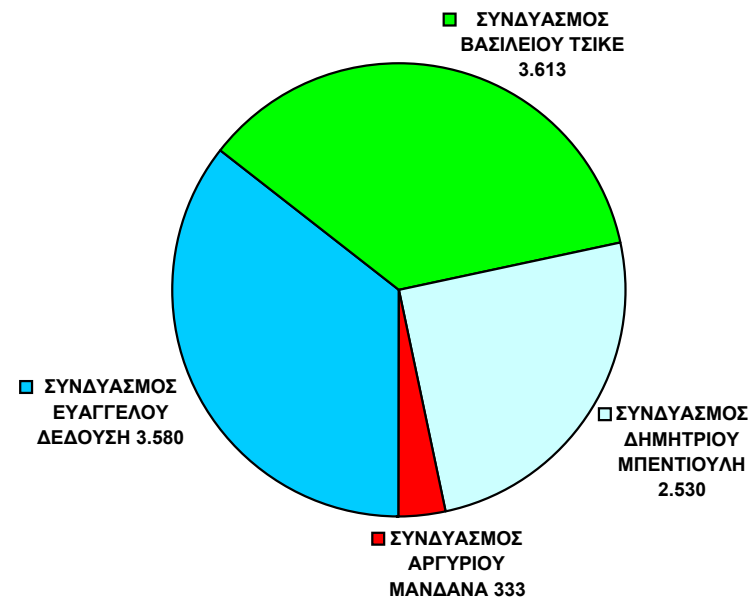

ΣΥΓΚΕΝΤΡΩΤΙΚΑ ΨΗΦΟΔΕΛΤΙΑ