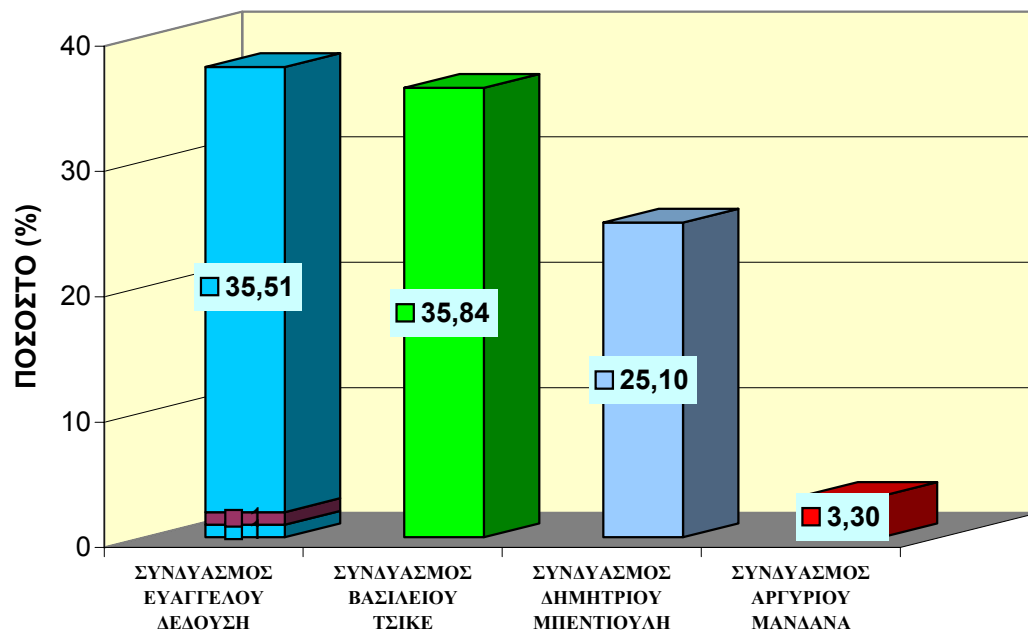

ΔΗΜΟΤΙΚΕΣ ΕΚΛΟΓΕΣ 2006

ΠΙΝΑΚΑΣ Α. ΣΥΓΚΕΝΤΡΩΤΙΚΑ ΣΤΟΙΧΕΙΑ ΨΗΦΟΔΕΛΤΙΩΝ Α' ΚΥΡΙΑΚΗΣ

36 ΑΠΟ 36 ΕΚΛΟΓΙΚΑ ΤΜΗΜΑΤΑ

		ΧΡΥΣΟ	ΑΓΙΟ ΠΝΕΥΜΑ	ΔΑΦΝΟΥΔΙ	ΕΜΜΑΝ. ΠΑΠΑΣ	ΜΕΤΑΛΛΑ	ΝΕΟ ΣΟΥΛΙ	ΠΕΝΤΑ-ΠΟΛΗ	ΤΟΥΜΠΑ	ΣΥΝΟΛΑ
ΕΓΓΕΓΡΑΜΜΕΝΟΙ		2.991	2.544	1.143	1.450	358	2.986	2.417	959	14.848
ΨΗΦΙΣΑΝΤΕΣ		2.053	1.819	842	1.038	293	2.189	1.794	748	10.776
ΣΥΝΟΛΟ ΑΚΥΡΑ - ΛΕΥΚΑ		162	104	48	44	14	151	130	42	695
ΕΓΚΥΡΑ ΨΗΦΟΔΕΛΤΙΑ		1.891	1.715	794	994	279	2.038	1.664	706	10.081
ΚΑΤΑΝΟΜΗ ΜΗ ΨΗΦΟΔΕΛΤΙΩΝ	ΣΥΝΔΥΑΣΜΟΣ ΕΥΑΓΓΕΛΟΥ ΔΕΔΟΥΣΗ	618	735	308	378	118	980	346	97	3.580
	ΣΥΝΔΥΑΣΜΟΣ ΒΑΣΙΛΕΙΟΥ ΤΣΙΚΕ	685	693	142	340	44	449	833	427	3.613
	ΣΥΝΔΥΑΣΜΟΣ ΔΗΜΗΤΡΙΟΥ ΜΠΕΝΤΙΟΥΛΗ	441	243	341	246	101	552	433	173	2.530
	ΣΥΝΔΥΑΣΜΟΣ ΑΡΓΥΡΙΟΥ ΜΑΝΔΑΝΑ	147	44	3	30	16	57	27	9	333
ΚΑΤΑΝΟΜΗ ΠΟΣΟΣΤΩΝ	ΣΥΝΔΥΑΣΜΟΣ ΕΥΑΓΓΕΛΟΥ ΔΕΔΟΥΣΗ	32,68	42,86	38,79	38,03	42,29	48,09	20,79	13,74	<u>35,51</u>
	ΣΥΝΔΥΑΣΜΟΣ ΒΑΣΙΛΕΙΟΥ ΤΣΙΚΕ	36,22	40,41	17,88	34,21	15,77	22,03	50,06	60,48	<u>35,84</u>
	ΣΥΝΔΥΑΣΜΟΣ ΔΗΜΗΤΡΙΟΥ ΜΠΕΝΤΙΟΥΛΗ	23,32	14,17	42,95	24,75	36,20	27,09	26,02	24,50	<u>25,10</u>
	ΣΥΝΔΥΑΣΜΟΣ ΑΡΓΥΡΙΟΥ ΜΑΝΔΑΝΑ	7,77	2,57	0,38	3,02	5,73	2,80	1,62	1,27	<u>3,30</u>

ΣΥΓΚΕΝΤΡΩΤΙΚΑ ΠΟΣΟΣΤΑ (%)