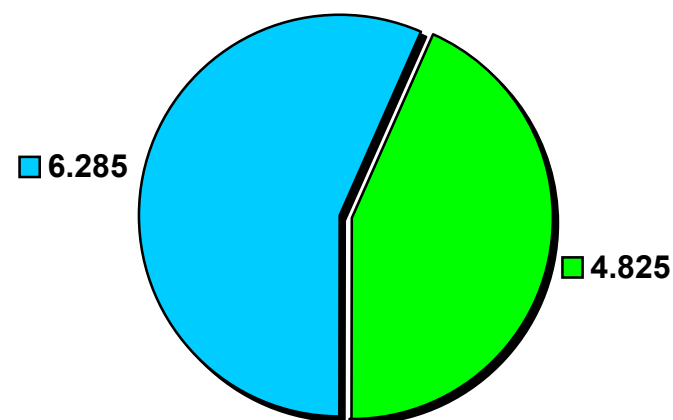

ΣΥΓΚΕΝΤΡΩΤΙΚΑ ΨΗΦΟΔΕΛΤΙΑ