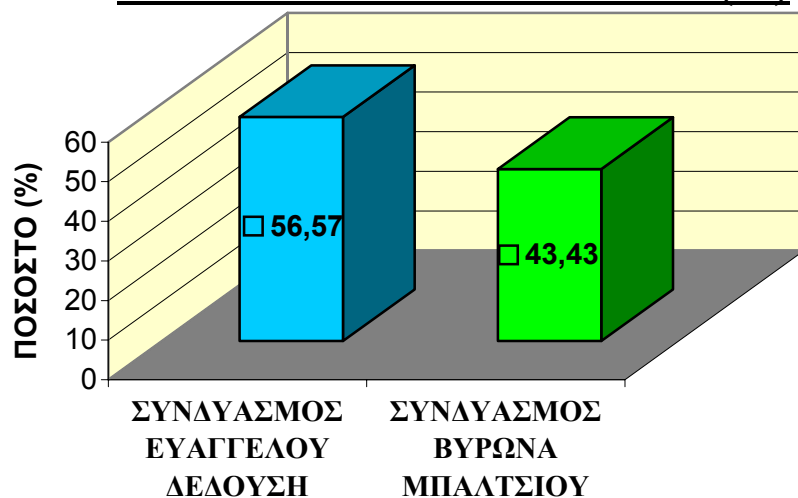

ΔΗΜΟΤΙΚΕΣ ΕΚΛΟΓΕΣ 2002

ΠΙΝΑΚΑΣ Α. ΣΥΓΚΕΝΤΡΩΤΙΚΑ ΣΤΟΙΧΕΙΑ ΨΗΦΟΔΕΛΤΙΩΝ

36 ΑΠΟ 36 ΕΚΛΟΓΙΚΑ ΤΜΗΜΑΤΑ

		ΧΡΥΣΟ	ΑΓΙΟ ΠΝΕΥΜΑ	ΔΑΦΝΟΥΔΙ	ΕΜΜΑΝ. ΠΑΠΠΑΣ	ΜΕΤΑΛΛΑ	ΝΕΟ ΣΟΥΛΙ	ΠΕΝΤΑ-ΠΟΛΗ	ΤΟΥΜΠΑ	ΣΥΝΟΛΑ
ΕΓΓΕΓΡΑΜΜΕΝΟΙ		3.185	2.718	1.273	1.596	376	3.094	2.609	990	15.841
ΨΗΦΙΣΑΝΤΕΣ		2.269	2.043	977	1.205	313	2.283	2.056	798	11.944
ΣΥΝΟΛΟ ΑΚΥΡΑ - ΛΕΥΚΑ		182	133	55	74	18	176	156	40	834
ΕΓΚΥΡΑ ΨΗΦΟΔΕΛΤΙΑ		2.087	1.910	922	1.131	295	2.107	1.900	758	11.110
ΚΑΤΑΝΟΜΗ ΨΗΦΟΔΕΛΤΙΩΝ	ΣΥΝΔΥΑΣΜΟΣ ΕΥΑΓΓΕΛΟΥ ΔΕΔΟΥΣΗ	1.020	838	737	685	135	1.418	1.000	452	6.285
	ΣΥΝΔΥΑΣΜΟΣ ΒΥΡΩΝΑ ΜΠΑΛΤΣΙΟΥ	1.067	1.072	185	446	160	689	900	306	4.825
ΚΑΤΑΝΟΜΗ ΠΟΣΟΣΤΩΝ	ΣΥΝΔΥΑΣΜΟΣ ΕΥΑΓΓΕΛΟΥ ΔΕΔΟΥΣΗ	48,87	43,87	79,93	60,57	45,76	67,30	52,63	59,63	<u>56,57</u>
	ΣΥΝΔΥΑΣΜΟΣ ΒΥΡΩΝΑ ΜΠΑΛΤΣΙΟΥ	51,13	56,13	20,07	39,43	54,24	32,70	47,37	40,37	<u>43,43</u>

ΣΥΓΚΕΝΤΡΩΤΙΚΑ ΠΟΣΟΣΤΑ (%)